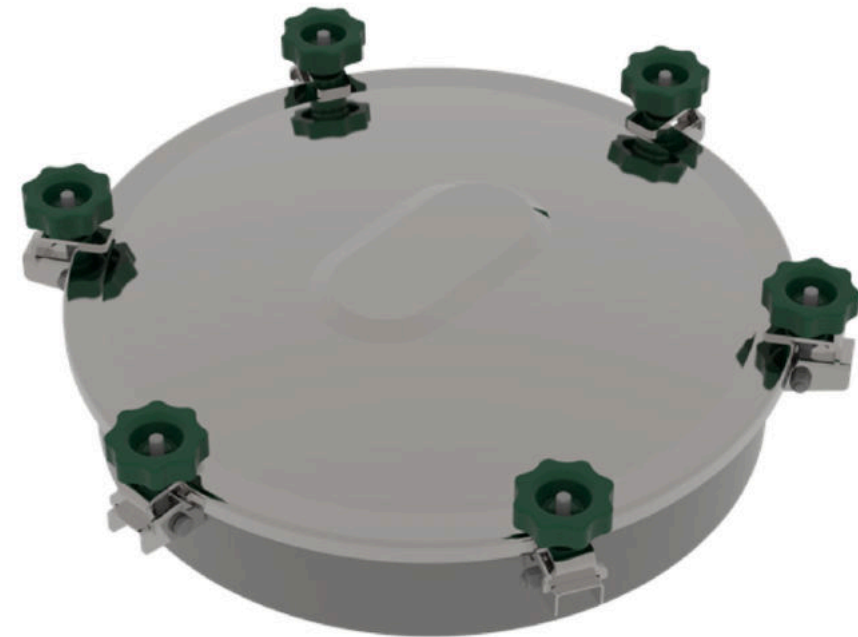

CHIUSINO CIRCOLARE

- ROUND manhole cover
- Trappe RONDE
- Tapa CIRCULAR
- RUNDE Klapptür
- КРУГЛАЯ крышка люка
- 圆形人孔盖

980 SERIE
220/300/400/500/600 DN

Rev 01

COPERCHIO COVER	C
TELAIO FRAME	T
VOLANTINO HANDWHEEL	V
G. TELAIIO G. FRAME	GT

GUARNIZIONE SUL TELAIIO / GASKET ON FRAME

	STANDARD	OPTIONAL				
H X SP1	60 X 2	100 X 2	150 X 2	200 X 2	250 X 2	...
TELAIO	SAT	MPL	BA		FIO	
GUARNIZIONE	EPDM	NEOPRENE	NBR	SILICONE		VITON
VOLANTINO	125 001 V NYLON	125 021 V NYLON	125 022 CHROME P.	125 023 S. STEEL	125 024 S. STEEL	125 031 S. STEEL
FORO	NO	33	42	48	50	...
VALVOLA	NO	VEDI CATALOGO VALVOLE / SEE VALVE CATALOGUE				

ART	DN	DI	SP2	V (NR)	HT (STANDARD)	BAR MAX: (STANDARD)	COVER type:	GASKET code:	KG (STANDARD)
979	220	220	1,5	3	105	0,2	CA	120 702	3,3
980	300	295	1,5	3	110	0,2	CA	120 703	4,5
982	400	395	1,5	4	112	0,2	CA	120 704	5,0
984	500	500	1,5	6	115	0,2	CA	120 705	7,5
985	600	600	1,5	6	115	0,2	CA	120 706	8,0