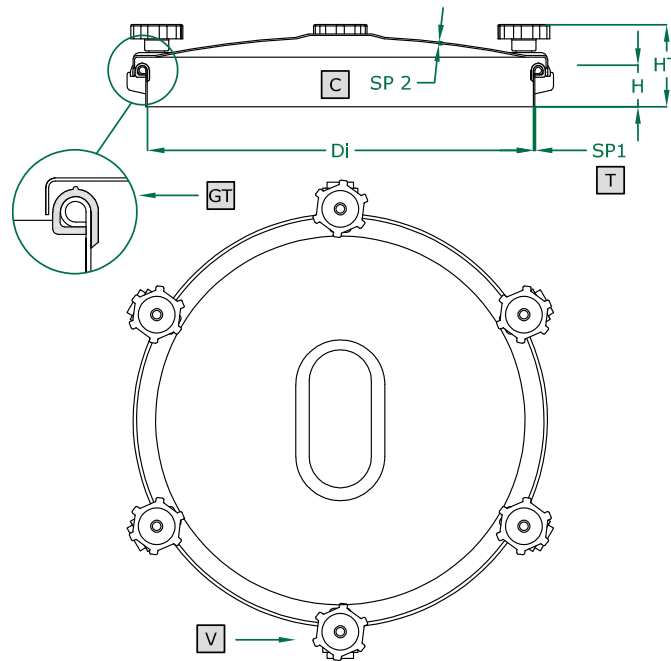

CHIUSINO CIRCOLARE

- ROUND manhole cover
- Trappe RONDE
- Tapa CIRCULAR
- RUNDE Klapptür
- КРУГЛАЯ крышка люка
- 圆形人孔盖

980 SERIE
220/300/400/500/600 DN

Rev 01

COPERCHIO COVER	C
TELAIO FRAME	T
VOLANTINO HANDWHEEL	V
G. TELAIIO G. FRAME	GT

GUARNIZIONE SUL TELAIIO / GASKET ON FRAME

	STANDARD	OPTIONAL				
H X SP1	60 X 2	100 X 2	150 X 2	200 X 2	250 X 2	...
TELAIO	SAT	MPL	BA		FIO	
GUARNIZIONE	EPDM	NEOPRENE	NBR	SILICONE		VITON
VOLANTINO	125 001 V NYLON	125 021 V NYLON	125 022 CHROME P.	125 023 S. STEEL	125 024 S. STEEL	125 031 S. STEEL
FORO	NO	33	42	48	50	...
VALVOLA	NO	VEDI CATALOGO VALVOLE / SEE VALVE CATALOGUE				

ART	DN	DI	SP2	V (NR)	HT (STANDARD)	BAR MAX: (STANDARD)	COVER type:	GASKET code:	KG (STANDARD)
979	220	220	1,5	3	105	0,2	CA	120 702	3,3
980	300	295	1,5	3	110	0,2	CA	120 703	4,5
982	400	395	1,5	4	112	0,2	CA	120 704	5,0
984	500	500	1,5	6	115	0,2	CA	120 705	7,5
985	600	600	1,5	6	115	0,2	CA	120 706	8,0