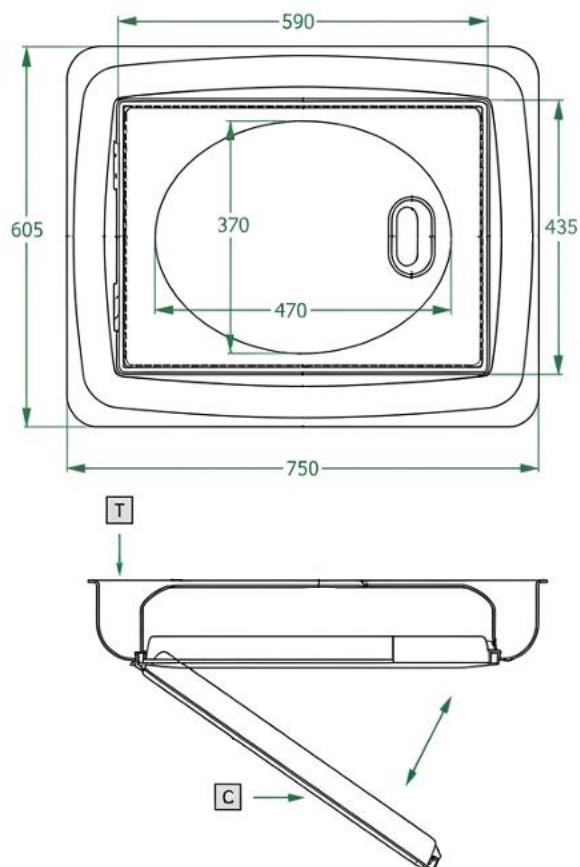

**CONTROPORTELLA per coibentazione**

- Insulated COUNTERDOOR
- CONTRE-PORTE pour isolation
- CONTRAPUERTA para aislamiento
- GEGEN-TÜR für Wärmedämmung
- ЛЮК с теплоизоляцией
- 保温型副形人孔门

# CONTROPORTELLA ART

**370 X 470 mm**
*Rev 0*

ART	A	B	HT (STANDARD)	KG (STANDARD)
CONTROPORTELLA	605	750	130	12,50